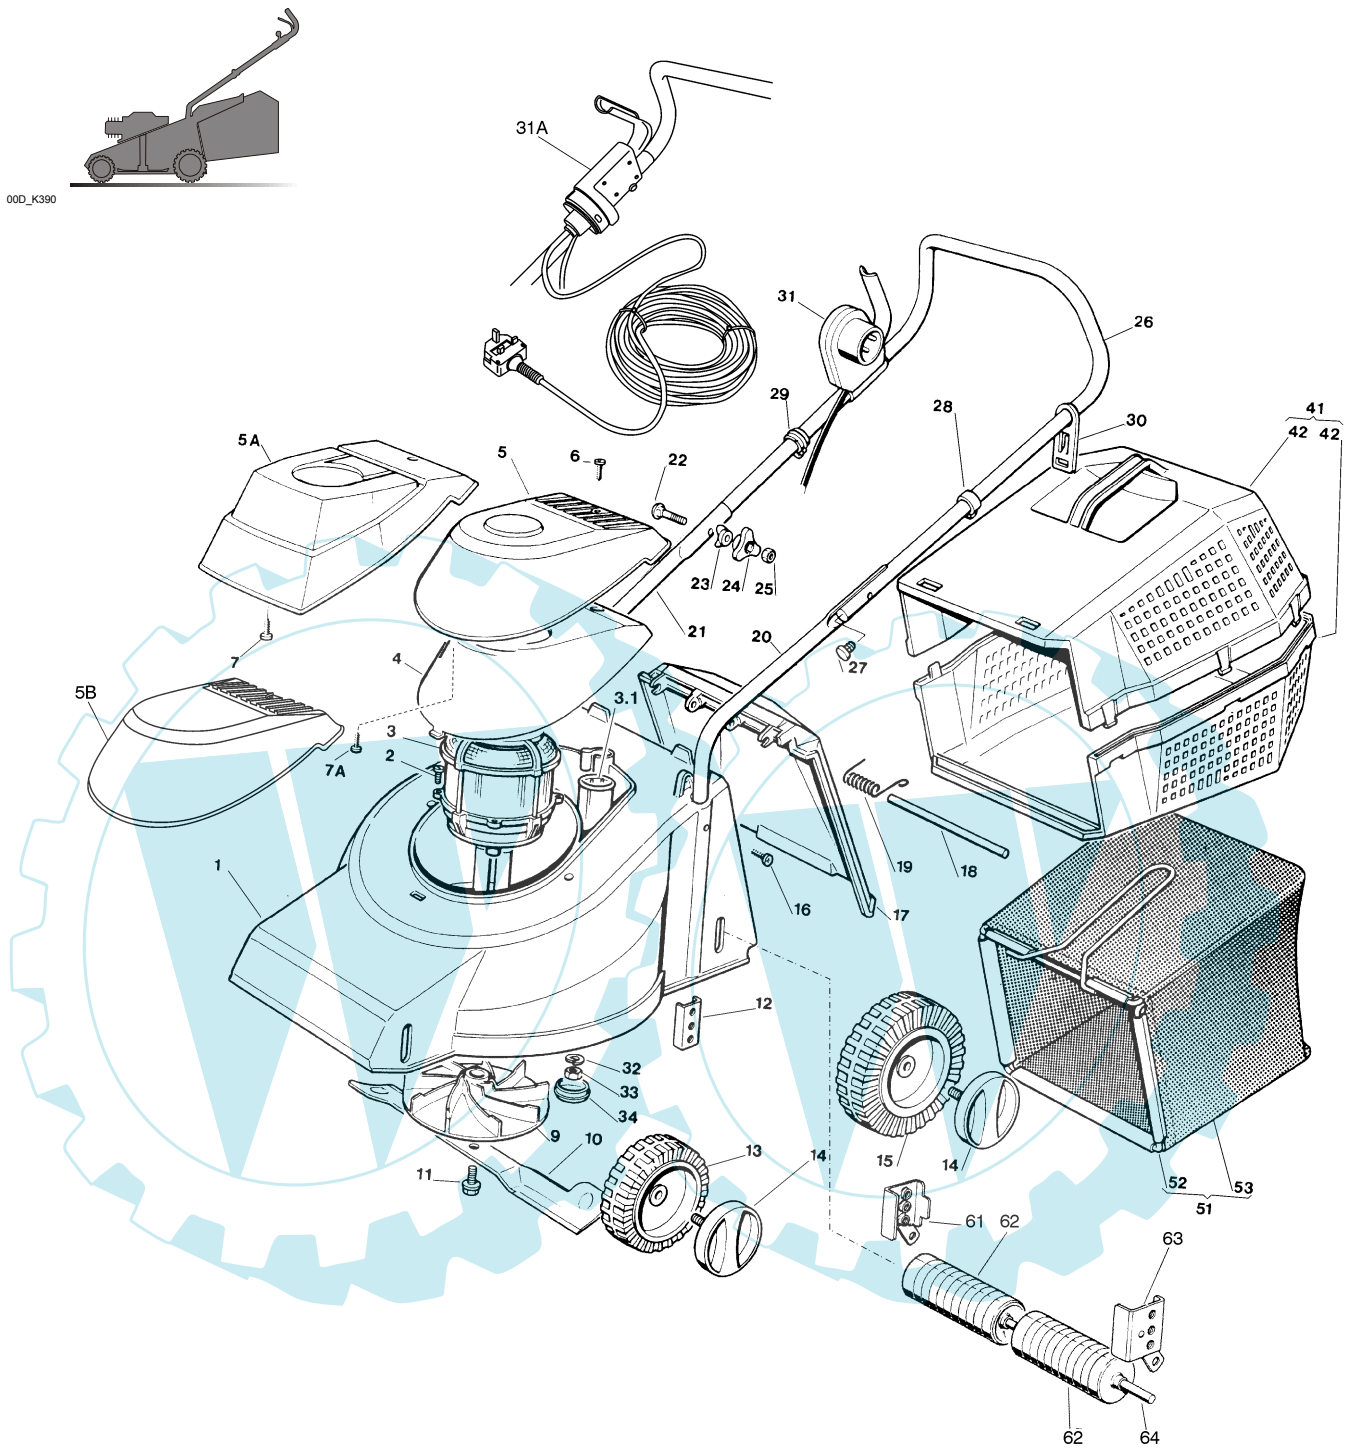

51

00T_002

Pos.	Code	Q.ty	Descrizione	Description	Description	Beschreibung	Remarks
1	81001480/0	1	CHASSIS VERDE	DECK GREEN	CHÂSSIS VERT	GEHÄUSE GRÜNES	
-	81001481/0	1	CHASSIS ROSSO	DECK RED	CHÂSSIS ROUGE	GEHÄUSE ROTES	
-	81001482/0	1	CHASSIS GIALLO	DECK YELLOW	CHÂSSIS JAUNE	GEHÄUSE GELBES	
2	12735410/0	4	VITE	SCREW	VIS	SCHRAUBE	
3	18563010/1	1	MOTORE RST	MOTOR RST	MOTEUR RST	MOTOR RST	230-240V (1200W)
-	18563601/0	1	MOTORE ATB	MOTOR ATB	MOTEUR ATB	MOTOR ATB	230-240V (1200W)
-	18563065/0	1	MOTORE HLT	MOTOR HLT	MOTEUR HLT	MOTOR HLT	230V (1200W)
3.1	18222045/0	1	CONDENSATORE 16 µF	CONDENSER 16 µF	CONDENSEUR 16 µF	KONDENSATOR 16 µF	(1200W ATB)
-	18222036/0	1	CONDENSATORE 12 µF	CONDENSER 12 µF	CONDENSEUR 12 µF	KONDENSATOR 12 µF	(1200W HLT-RST)
4	22055032/0	1	SUPPORTO CAPOTTINA	SUPPORT, COVER	SUPPORT CAPOT	HALTER, HAUBE